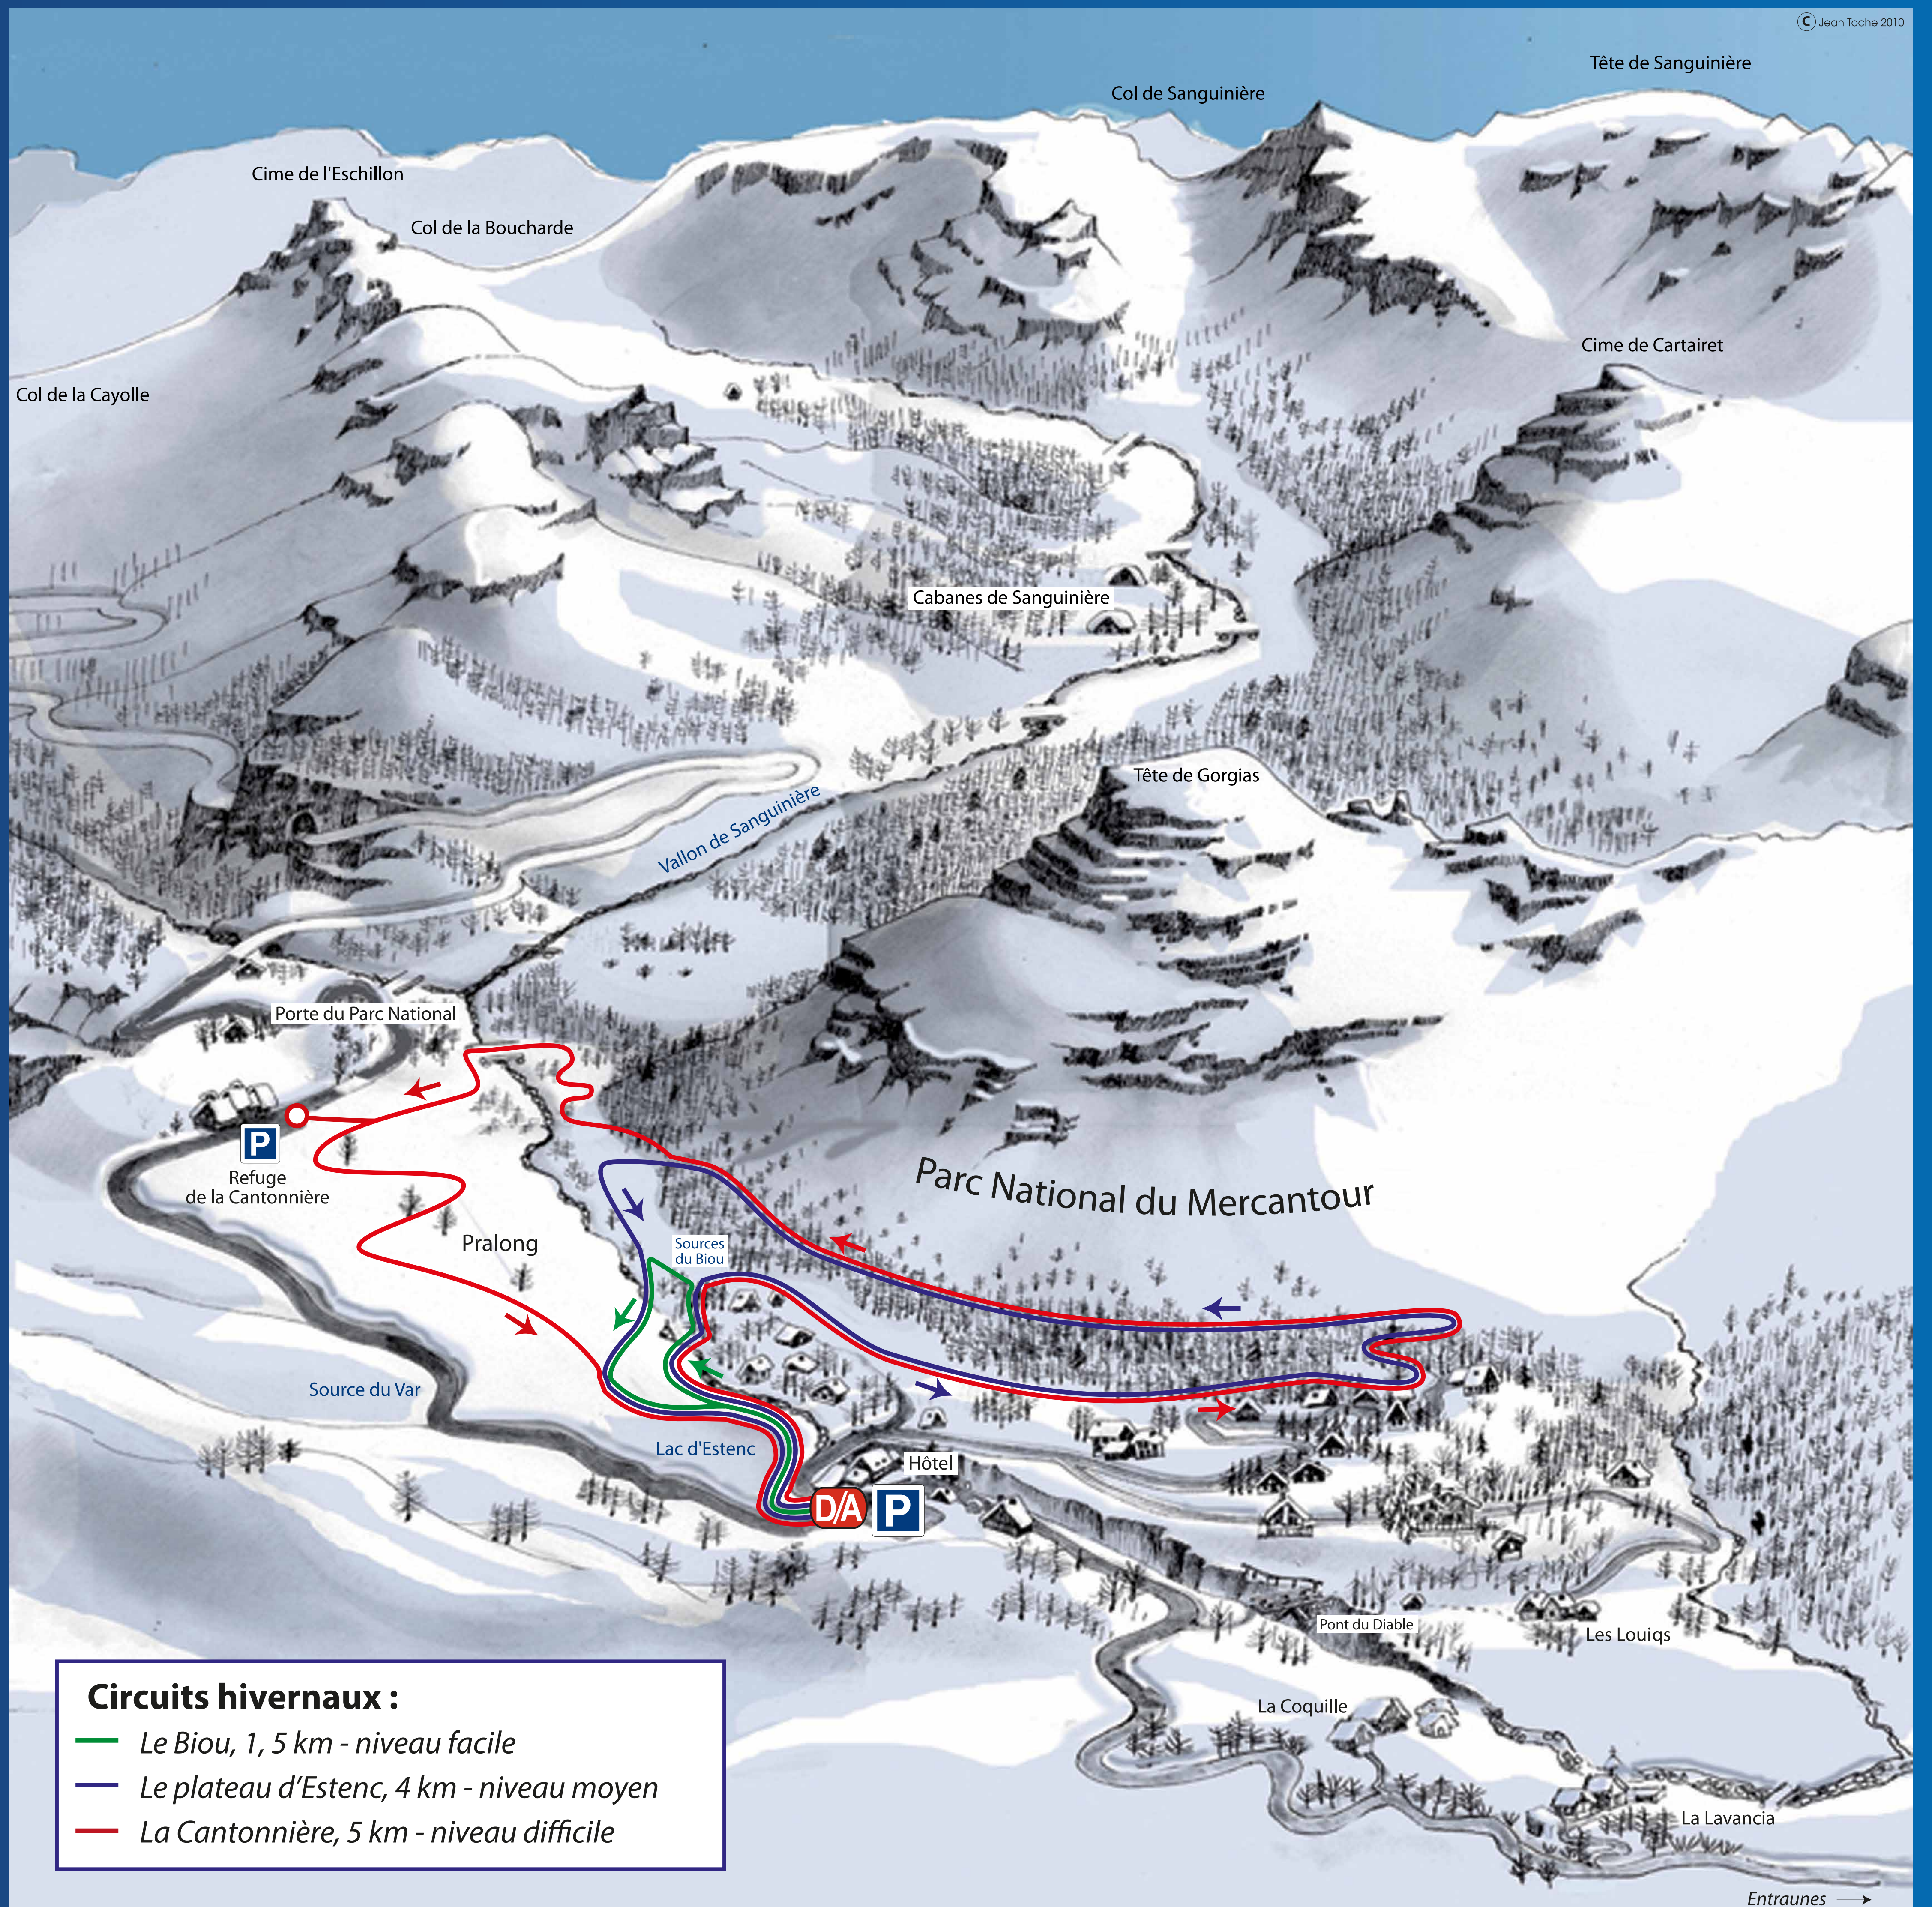

ESPACE NORDIQUE

ENTRAUNES - ESTENC

Accès libre sous la responsabilité des usagers.

En cas d'accident, prévenir le 112 (numéro d'urgence européen).

Itinéraire réservé aux randonneurs équipés de skis ou de raquettes à neige.
Accès hivernal interdit aux piétons et aux chiens.